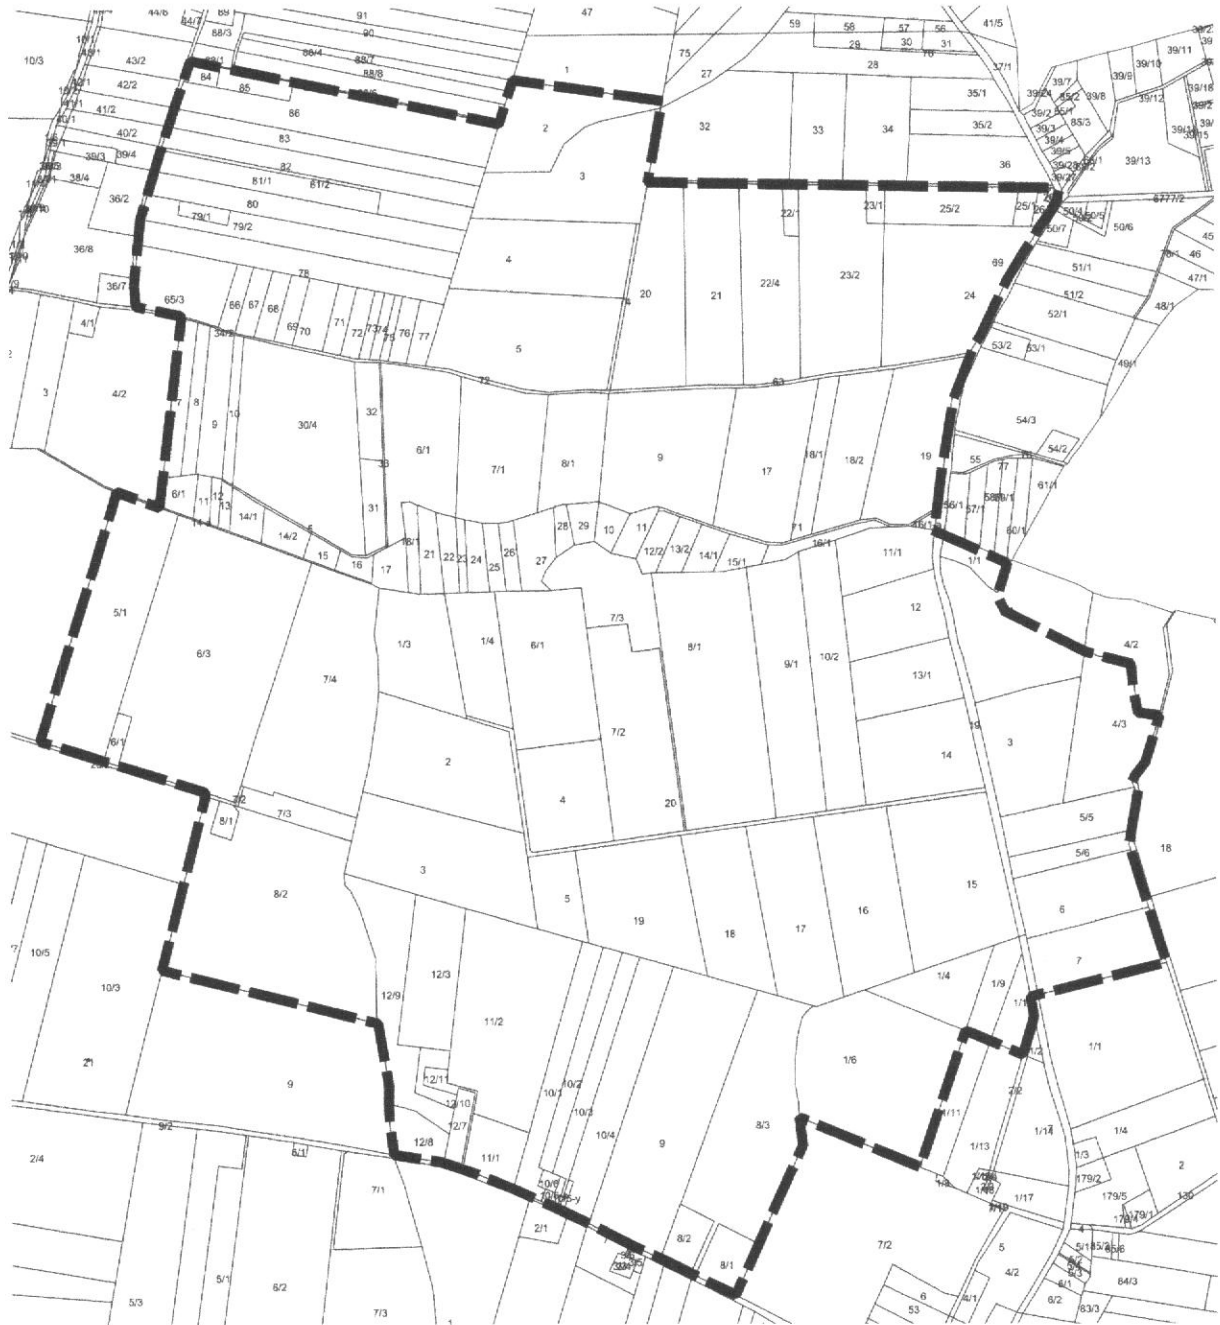

**Załącznik do Uchwały Nr XXI/156/2012 Rady Gminy Jeżewo z dnia 14 listopada 2012r.  
w sprawie przystąpienia do sporządzenia miejscowego planu zagospodarowania  
przestrzennego dla obszaru obejmującego fragmenty wsi Białe, Taszewo, Taszewskie  
Pole i Piskarki w gminie Jeżewo**

linia przerywana – granica obszaru, dla którego przystępuje się do sporządzenia miejscowego planu zagospodarowania przestrzennego

**PRZEWODNICZĄCY**  
Rady Gminy

*Marek Wiśniewski*